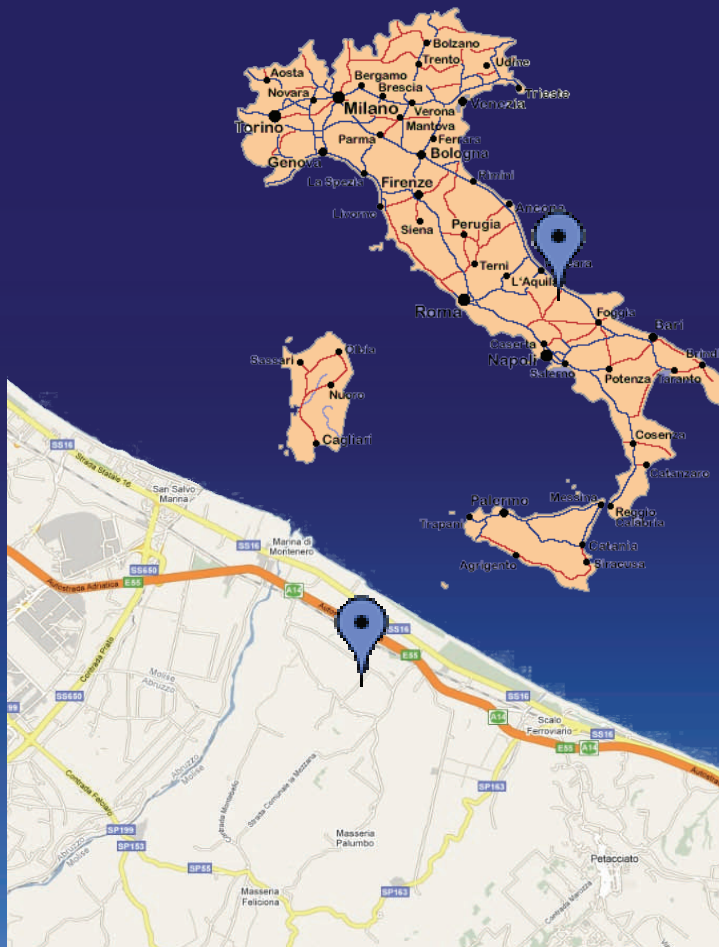

Coordinate GPS

- Gradi: 42° 2' 32" NORD – 14° 49' 44" EST
- Decimali: Latitudine 42.04222 – Longitudine 14.82889

BLUE PARK

BLUE PARK S.a.s.

SS 16 c.da Marinelle, 12
86038 - Marina di Petacciato (CB)

Tel. +39 0875 67120
Fax +39 0875 761010
Cell. +39 392 0668792
E-mail info@bluepark.it

BLUE PARK
C A M P I N G

Il **Blue Park villaggio camping** è una struttura situata nel verdissimo territorio del Molise, direttamente sul **mare Adriatico** e a soli 70 km dal **Gran Sasso d'Italia**.

L'atmosfera accogliente e familiare è la prima sensazione che si avverte entrando; senza dubbio il luogo ideale dove trascorrere **vacanze indimenticabili con la famiglia e gli amici** fra mare e monti, fra sole e natura.

La spiaggia, distante solo pochi metri, è stata eletta bandiera blu ed ospita vari lidi attrezzati. Il servizio spiaggia, ossia l'affitto di ombrelloni e lettini è quindi garantito dagli stabilimenti balneari della zona. Si accede al mare direttamente dalla nostra struttura percorrendo una verde pineta recintata.

Il **BLUE PARK** villaggio camping è completamente immerso nel verde. Tra pioppeti ed uliveti si nota sin da subito la suggestione del confine tra natura e mare. Ideale per una vacanza naturale come la libertà direttamente nel verdissimo territorio del Molise.